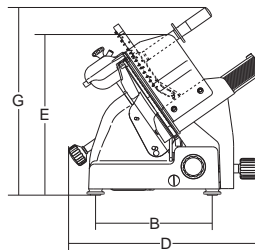

CANOVA

- Linea arrotondata priva di spigoli e viti a vista.
- Perno di scorrimento, cromato rettificato e lappato.
- Boccole di scorrimento autolubrificanti.
- Paracolpi su carrello in gomma vulcanizzata.
- Coperchio supporto vela smontabile.
- Parafetta in acciaio inox con incastro a baionetta.
- Tutte le minuterie acciaio inox.
- Sistema di tenuta stagna su puleggia.
- 41 mm di distanza fra lama e corpo macchina.
- Copertura inferiore.
- Scheda elettronica commutabile 110-220V monofase o 220-380V trifase.
- Affilatoio con vaschetta inferiore di protezione.
- Estrattore lama di serie versione 300.
- Inclinazione lama 38°.

CANOVA

- Manopole plastica / Piedini in gomma / Interruttore isolato IP 44

CANOVA TOP

- Manopola alluminio / Piedini in alluminio telescopici con base in gomma / Pulsanti IP 67 in acciaio inox.

CANOVA

- Plastic knob. / Rubber feet. / Switch with IP44 protection rating.

CANOVA TOP

- Aluminium knob. / Aluminium telescopic feet with rubber base / Stainless steel pushbuttons with IP67 protection rating.

CANOVA 300 TOP

Ampio spazio tra lama e corpo macchina
More space between blade and body machine

Spazioso piano per appoggio prodotto
Large tray

★ Canova 250	250/10"	147/0,20	19	275	240x230	428	290	560	495	365	660	500	550	230	140	190	175	24.5	800x600x520	27
★ Canova 275	275/11"	210/0,29	19	275	240x230	428	290	580	495	360	650	495	530	230	155	208	185	25.5	800x600x520	28
★ Canova 300	300/12"	210/0,29	19	275	250x275	428	290	590	495	355	640	495	515	260	175	223	207	26.5	800x600x520	29