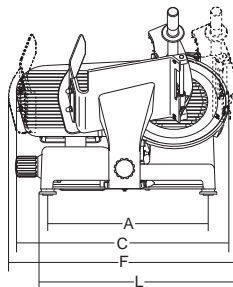

CANOVA

- Linea arrotondata priva di spigoli e viti a vista.
- Perno di scorrimento, cromato rettificato e lappato.
- Boccole di scorrimento autolubrificanti.
- Paracolpi su carrello in gomma vulcanizzata.
- Coperchio supporto vela smontabile.
- Parafetta in acciaio inox con incastro a baionetta.
- Tutte le minuterie acciaio inox.
- Sistema di tenuta stagna su puleggia.
- 41 mm di distanza fra lama e corpo macchina.
- Copertura inferiore.
- Scheda elettronica commutabile 110-220V monofase o 220-380V trifase.
- Affilatoio con vaschetta inferiore di protezione.
- Estrattore lama di serie versione 300.
- Inclinazione lama 38°.

CANOVA

- Manopole plastica / Piedini in gomma / Interruttore isolato IP 44

CANOVA TOP

- Manopola alluminio / Piedini in alluminio telescopici con base in gomma / Pulsanti IP 67 in acciaio inox.

CANOVA

- Plastic knob. / Rubber feet. / Switch with IP44 protection rating.

CANOVA TOP

- Aluminium knob. / Aluminium telescopic feet with rubber base / Stainless steel pushbuttons with IP67 protection rating.

CANOVA 300 TOP

Ampio spazio tra lama e corpo macchina
More space between blade and body machine

Spazioso piano per appoggio prodotto
Large tray

★ Canova 250	250/10"	147/0,20	19	275	240x230	428	290	560	495	365	660	500	550	230	140	190	175	24.5	800x600x520	27
★ Canova 275	275/11"	210/0,29	19	275	240x230	428	290	580	495	360	650	495	530	230	155	208	185	25.5	800x600x520	28
★ Canova 300	300/12"	210/0,29	19	275	250x275	428	290	590	495	355	640	495	515	260	175	223	207	26.5	800x600x520	29