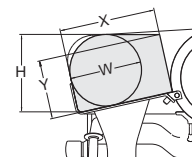

CANOVA

- Linea arrotondata priva di spigoli e viti a vista.
- Perno di scorrimento, cromato rettificato e lappato.
- Boccole di scorrimento autolubrificanti.
- Paracolpi su carrello in gomma vulcanizzata.
- Coperchio supporto vela smontabile.
- Parafetta in acciaio inox con incastro a baionetta.
- Tutte le minuterie acciaio inox.
- Sistema di tenuta stagna su puleggia.
- 41 mm di distanza fra lama e corpo macchina.
- Copertura inferiore.
- Scheda elettronica commutabile 110-220V monofase o 220-380V trifase.
- Affilatoio con vaschetta inferiore di protezione.
- Estrattore lama di serie versione 300.
- Inclinazione lama 38°.

CANOVA TOP

- Aluminium knob. / Aluminium telescopic feet with rubber base / Stainless steel pushbuttons with IP67 protection rating.

CANOVA 300 TOP

Ampio spazio tra lama e corpo macchina
More space between blade and body machine

Spazioso piano per appoggio prodotto
Large tray

★ Canova 250	250/10"	147/0,20	19	275	240x230	428	290	560	495	365	660	500	550	230	140	190	175	24.5	800x600x520	27
★ Canova 275	275/11"	210/0,29	19	275	240x230	428	290	580	495	360	650	495	530	230	155	208	185	25.5	800x600x520	28
★ Canova 300	300/12"	210/0,29	19	275	250x275	428	290	590	495	355	640	495	515	260	175	223	207	26.5	800x600x520	29